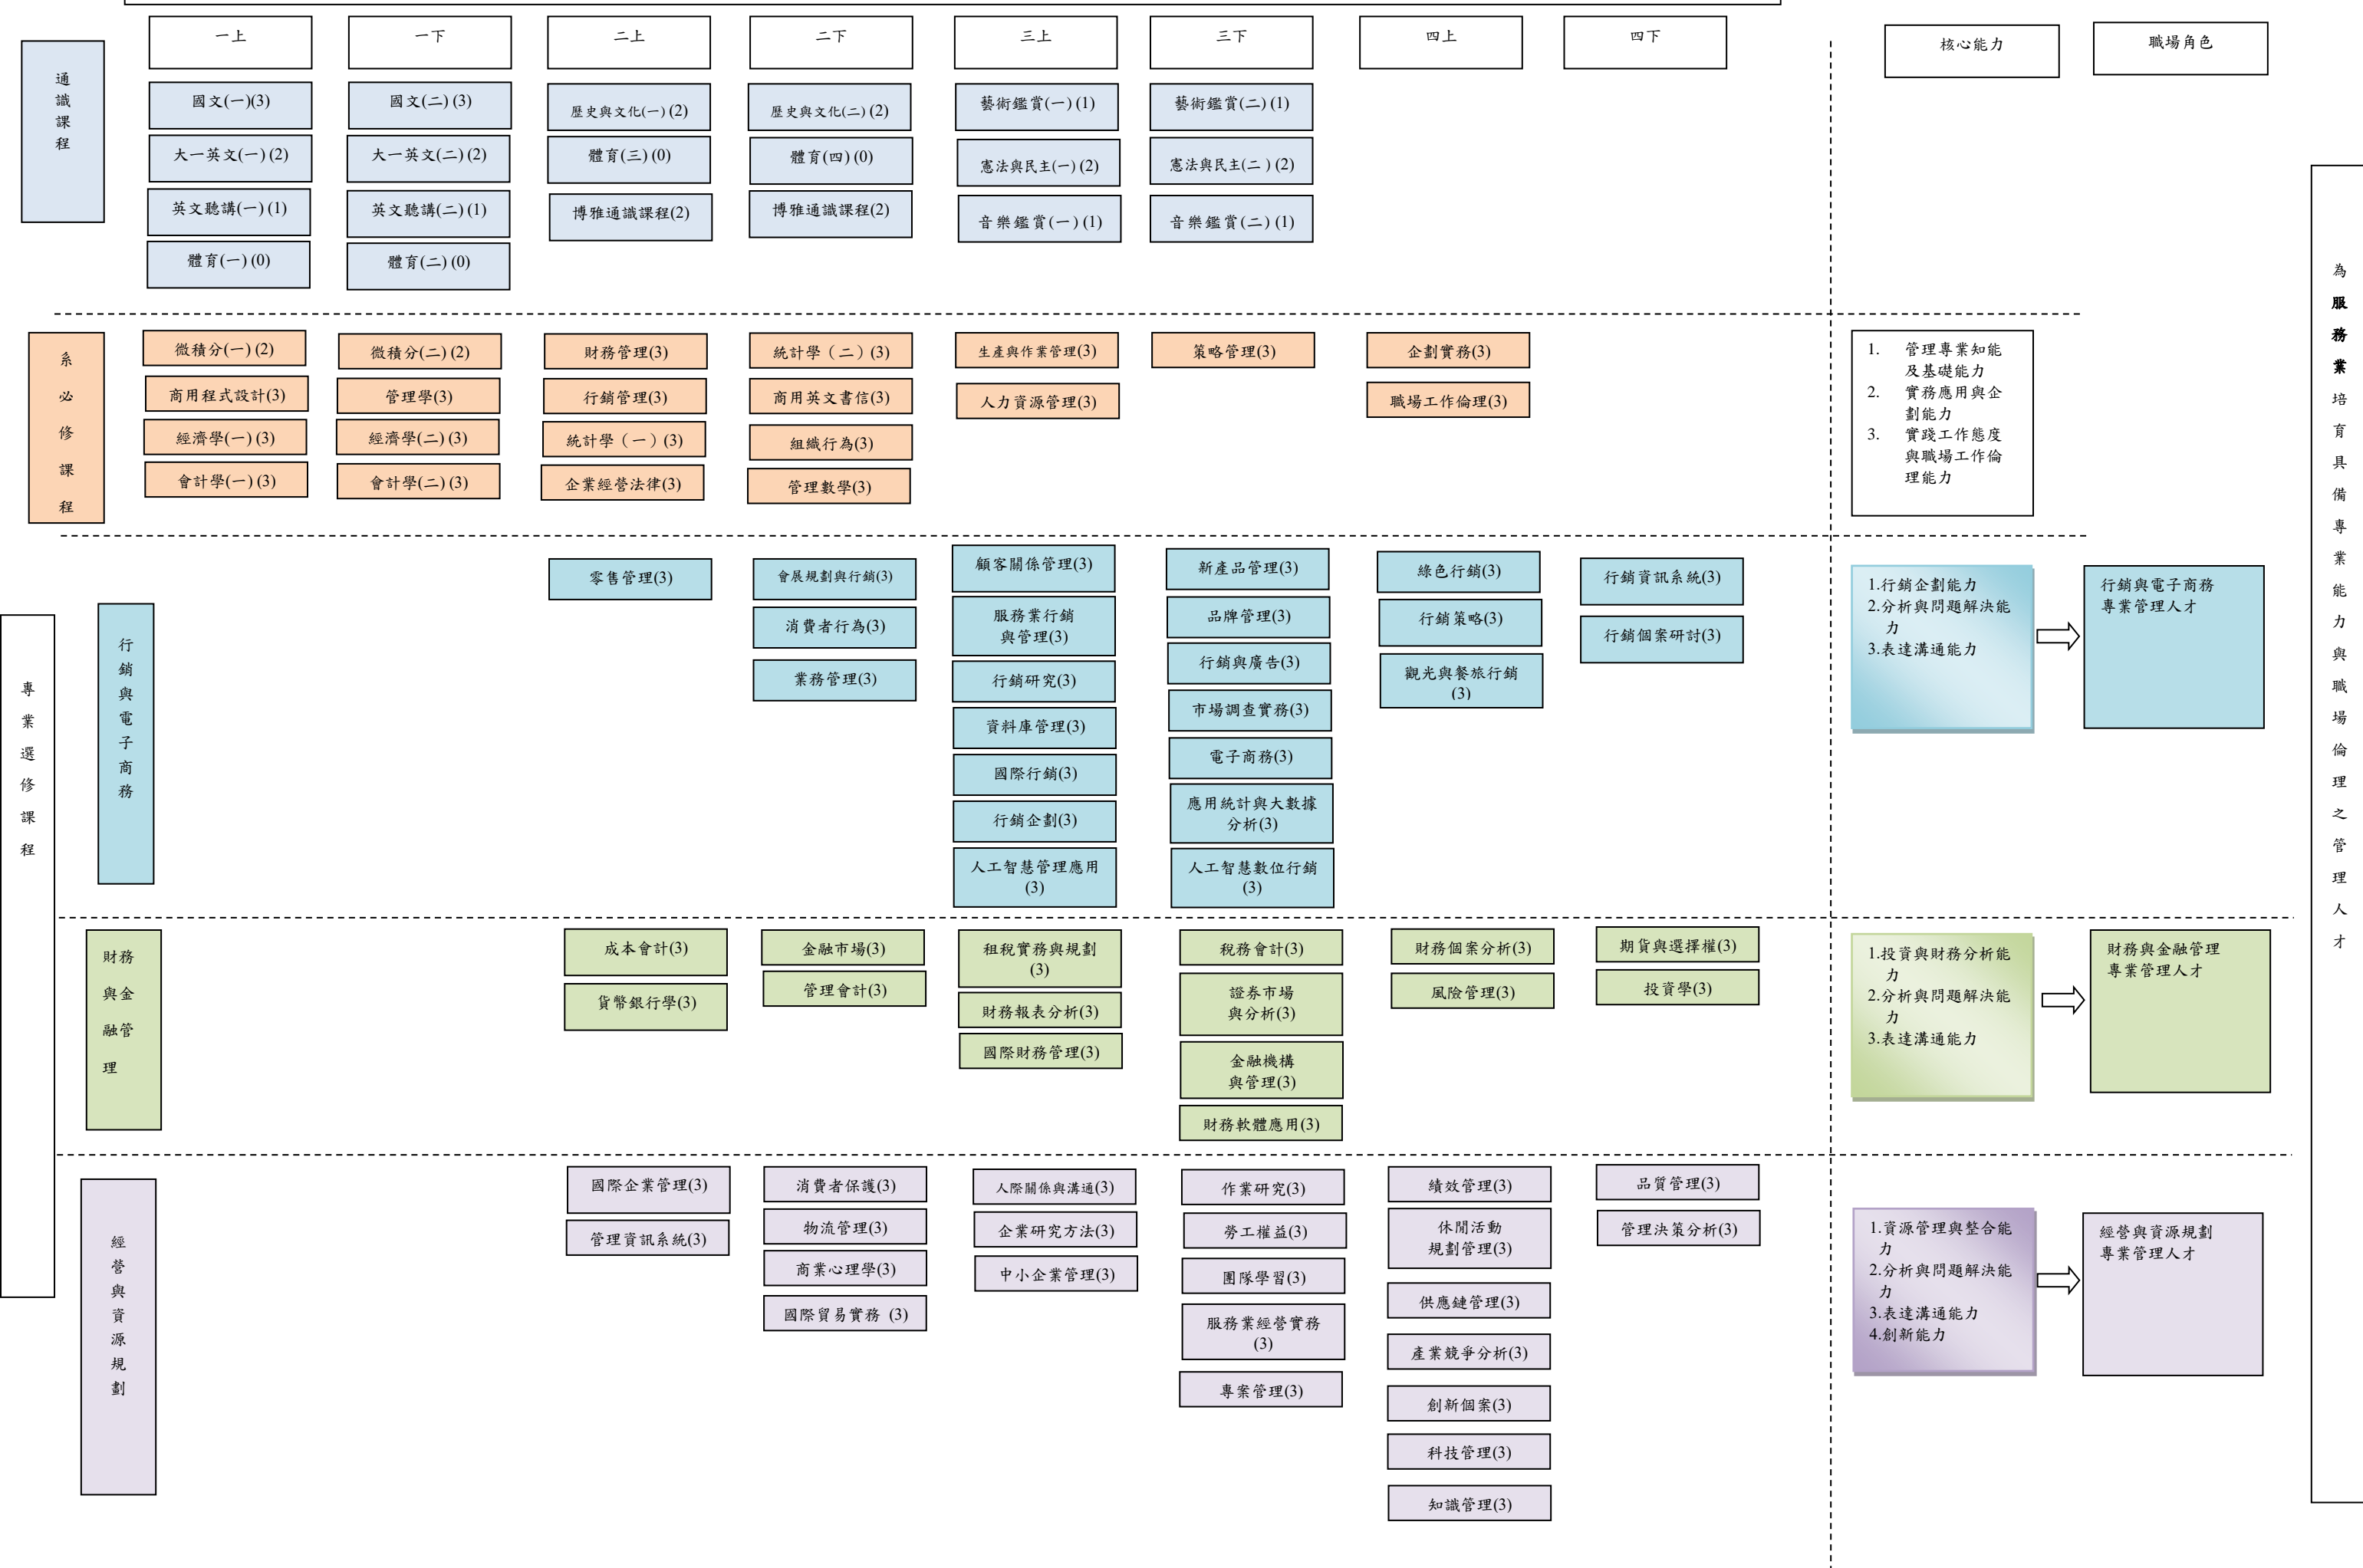

國立勤益科技大學企業管理系進修部四年制 111 學年度課程地圖

為服務業培育具備專業能力與職場倫理之管理人才

國立勤益科技大學企業管理系進修部四年制 111 學年度課程地圖

【修課規定】

畢業總學分為 128 學分，包括：校必修 28 學分、系必修 61 學分、選修 39 學分(須含本系專業選修至少 27 學分)。