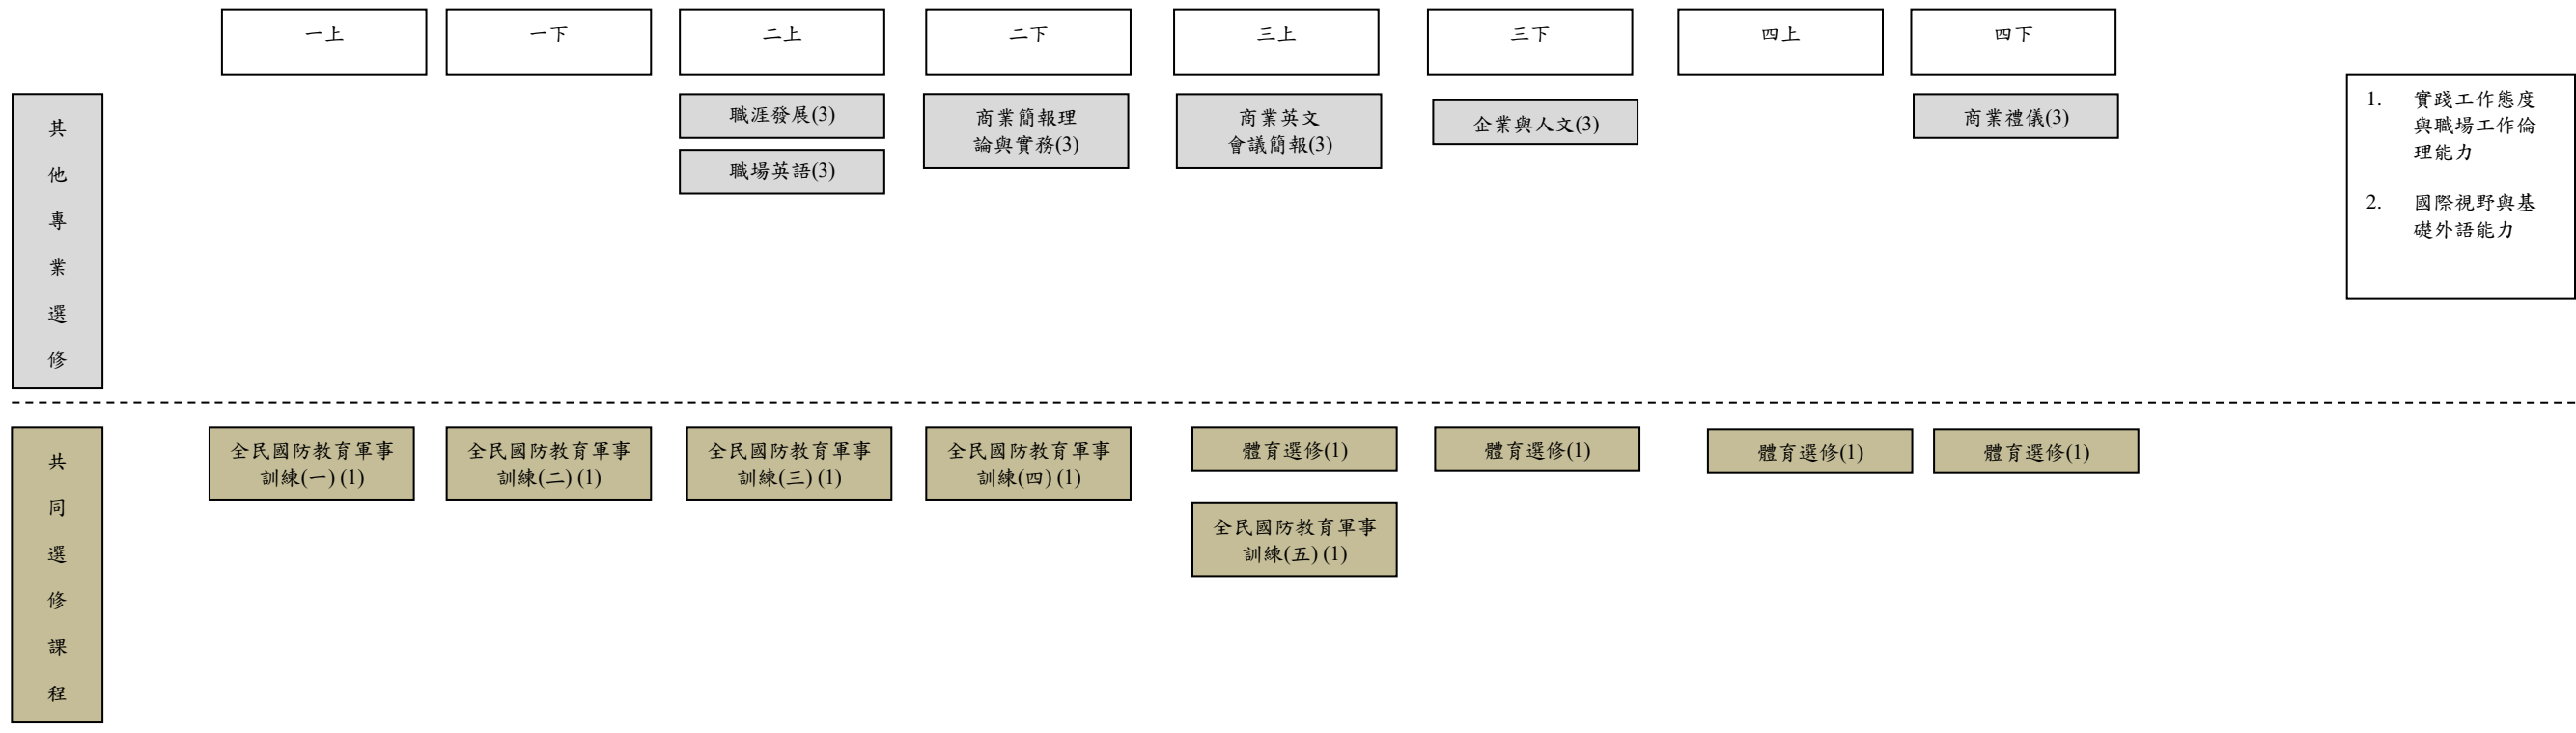

國立勤益科技大學企業管理系進修部四年制 111 學年度課程地圖

為服務業培育具備專業能力與職場倫理之管理人才

國立勤益科技大學企業管理系進修部四年制 111 學年度課程地圖

【修課規定】

畢業總學分為 128 學分，包括：校必修 28 學分、系必修 61 學分、選修 39 學分(須含本系專業選修至少 27 學分)。